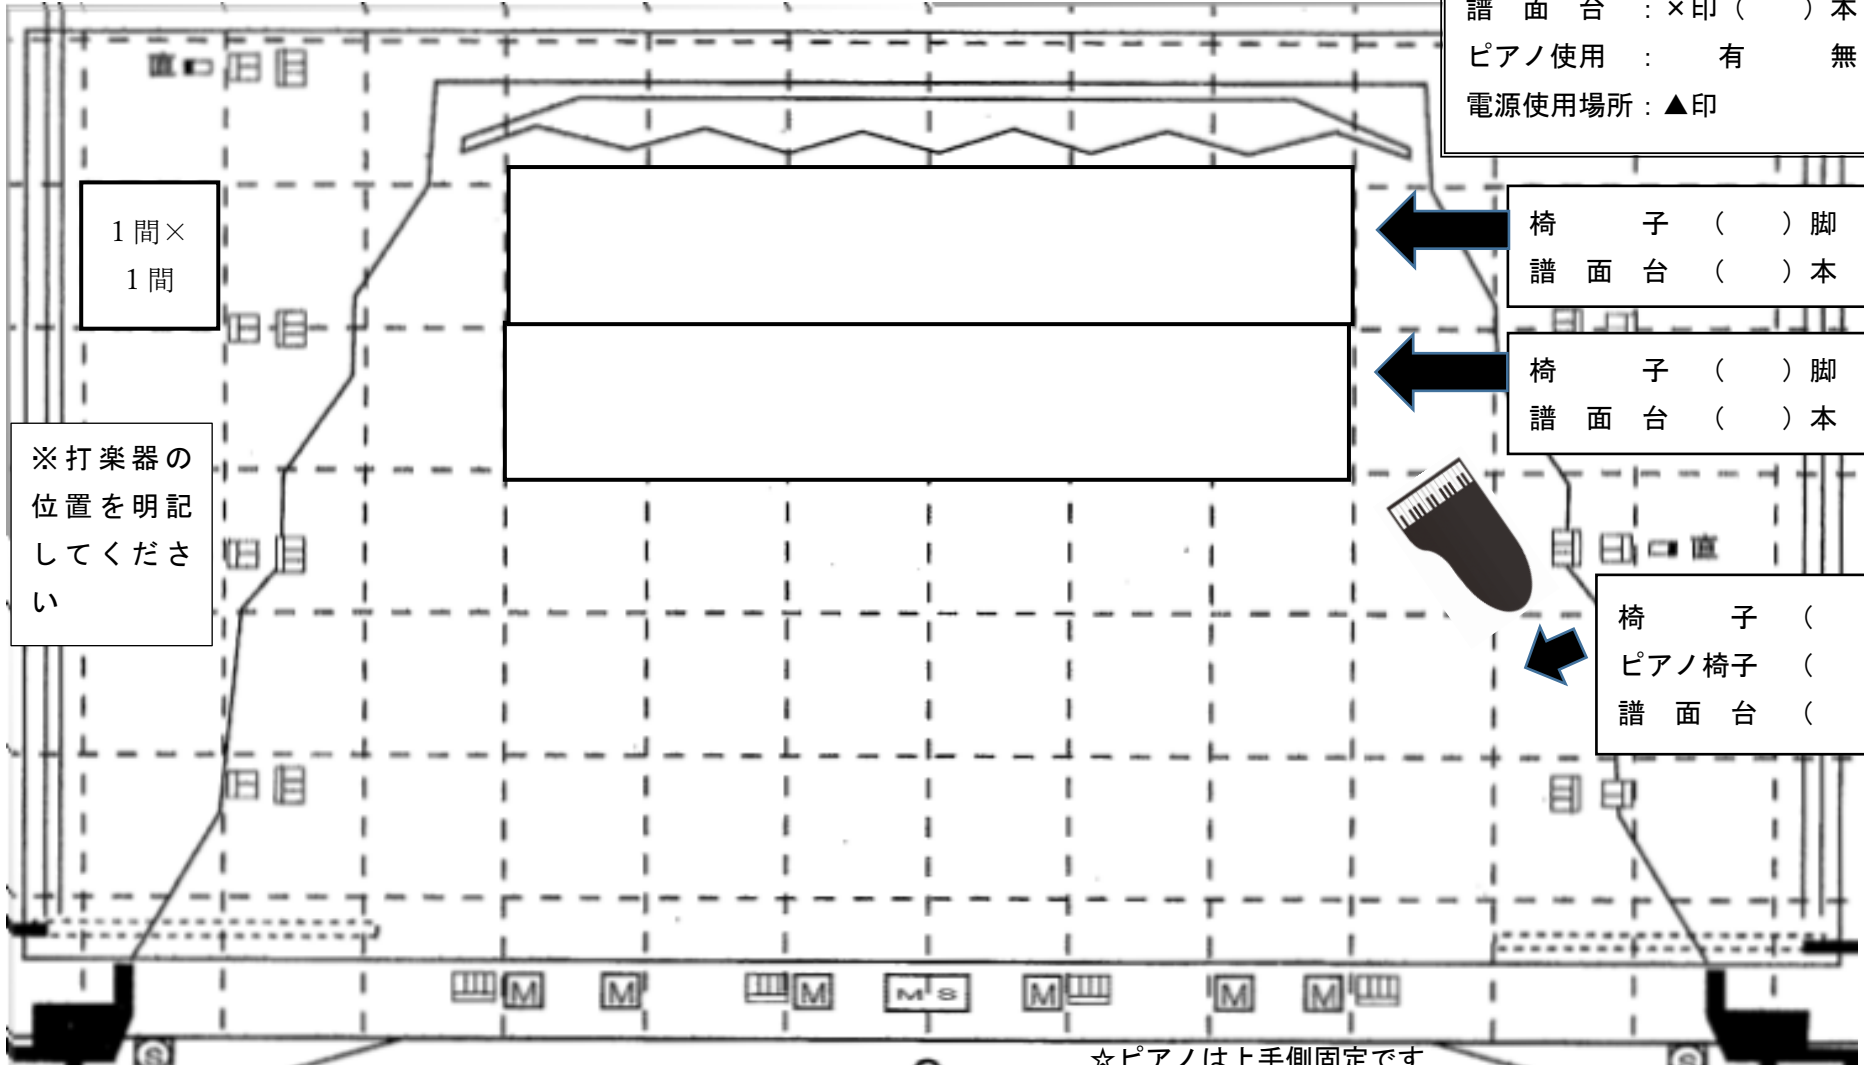

吹奏楽祭 ステージ配置図

- 椅子 : ○印 () 脚
- ピアノ椅子 : □印 () 脚
- 譜面台 : ×印 () 本
- ピアノ使用 : 有 無
- 電源使用場所 : ▲印

1間×
1間

※打楽器の
位置を明記
してください

椅子 () 脚
譜面台 () 本

椅子 () 脚
譜面台 () 本

椅子 () 脚
ピアノ椅子 () 脚
譜面台 () 本

☆ピアノは上手側固定です